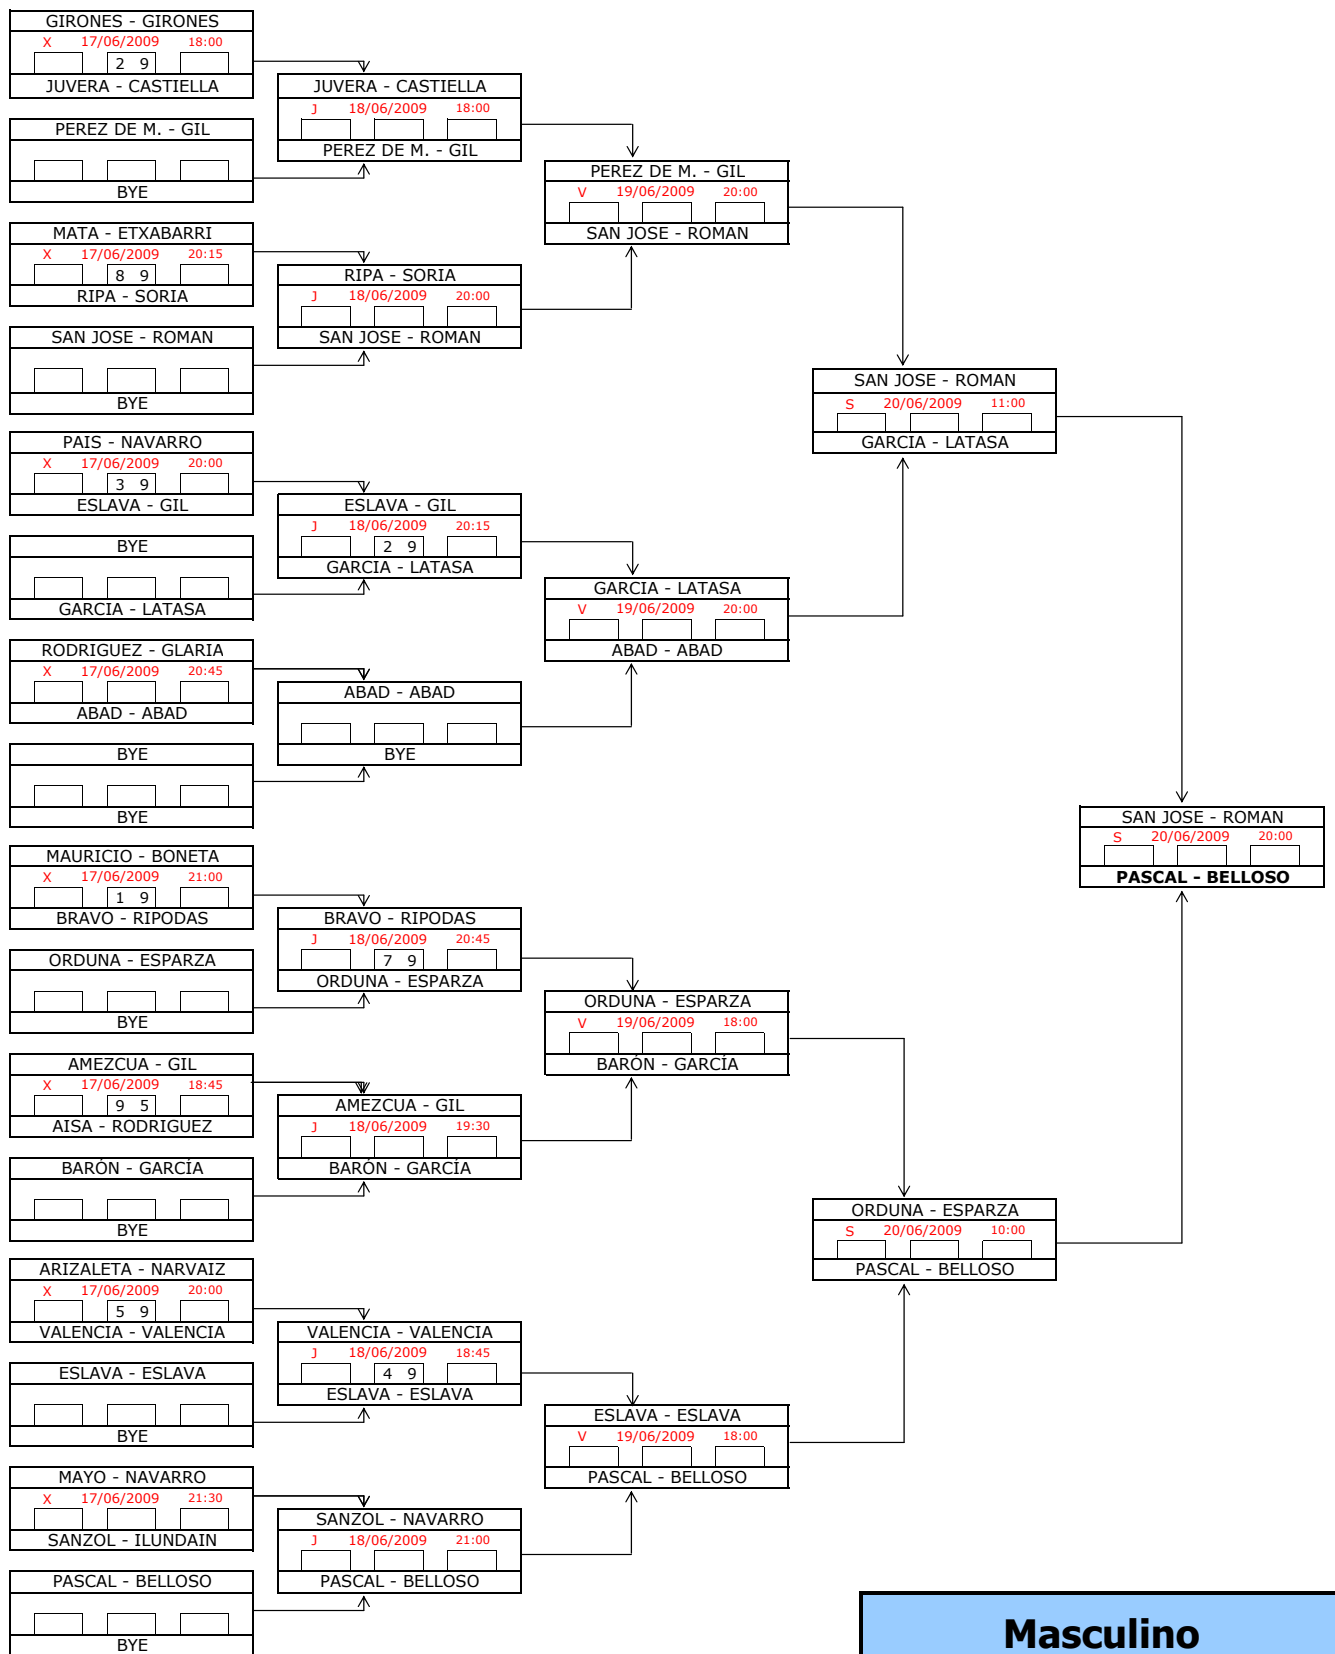

MASTER 2009. C.D. AMAYA.

1ª Fase

M 16 18:45h	A	GIRONES - GIRONES	PEREZ - GUTIERREZ
M 16 19:30h	B	PAIS - NAVARRO	POLITE - LAFON
M 16 20:45h	C	JERICO - JERICO	RODRIGUEZ - GLARIA
M 16 20:00h	D	GUZMAN - ESCOBES	MATA - ETXABARRI
M 16 21:30h	E	MAURICIO - BONETA	GOÑI - GARCIA
M 16 18:00h	F	ARIZALETA - NARVAIZ	CASARRUBIO - IGLESIAS
M 16 21:00h	G	MAYO - NAVARRO	AGUIRRE - SIMON
M 16 20:15h	H	NAVARRO - PENA	AMEZCUA - GIL

Masculino

II MASTER SOCIAL C.D. AMAYA. 2009. FEMENINO

1ª Categoría

X 17 18h	Azparren / Pascual	Aldave / Jiménez	5-9
J 18 20h	Aldave / Jiménez	Zalba / Saralegui	9-7
V 19 19h	Zalba / Saralegui	Azparren / Pascual	9-6

En caso de empate a victorias se contarán, en el orden indicado, los siguientes puntos:

Diferencia Sets a favor
Diferencia juegos a favor

De empatar entre dos parejas en alguno de los puntos anteriores quedará por delante la ganadora del partido disputado entre ambas.

Final

S 20 (tarde)	Arteta / Erro	García / García	
--------------	---------------	------------------------	--