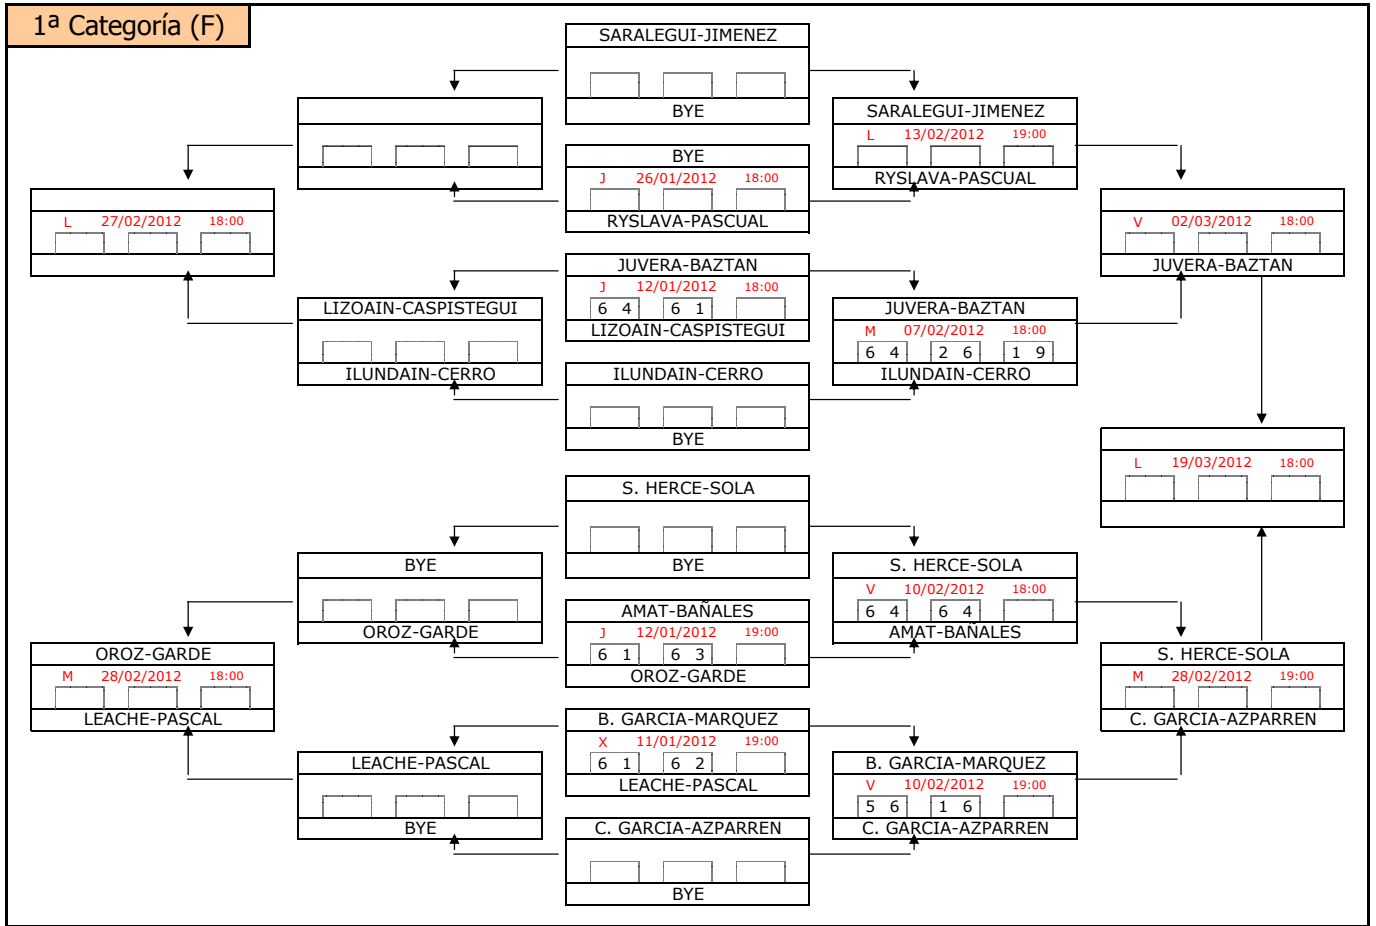

RANKING SOCIAL C.D. AMAYA

1º TORNEO. ENERO - ABRIL 2012