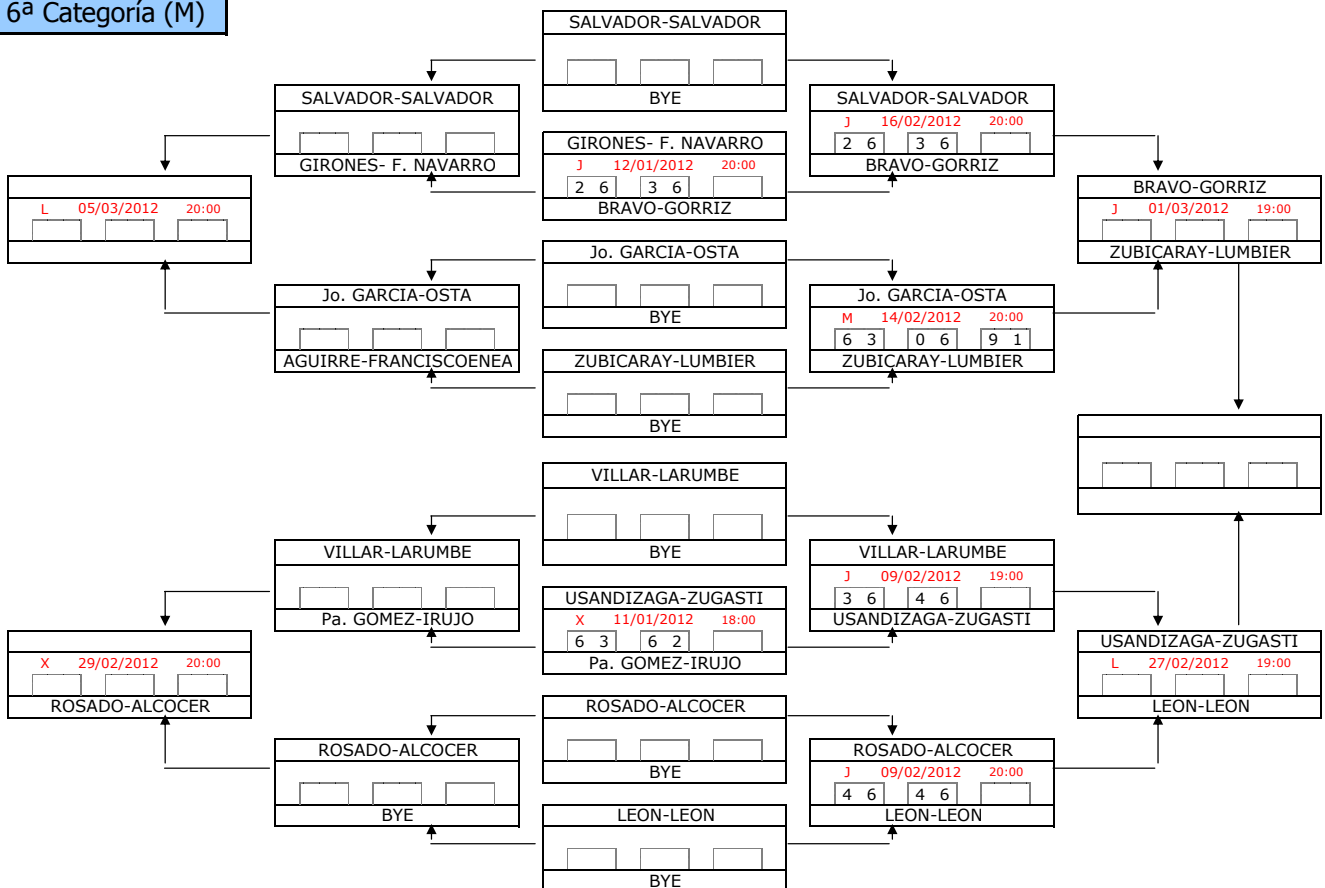

6ª Categoría (M)