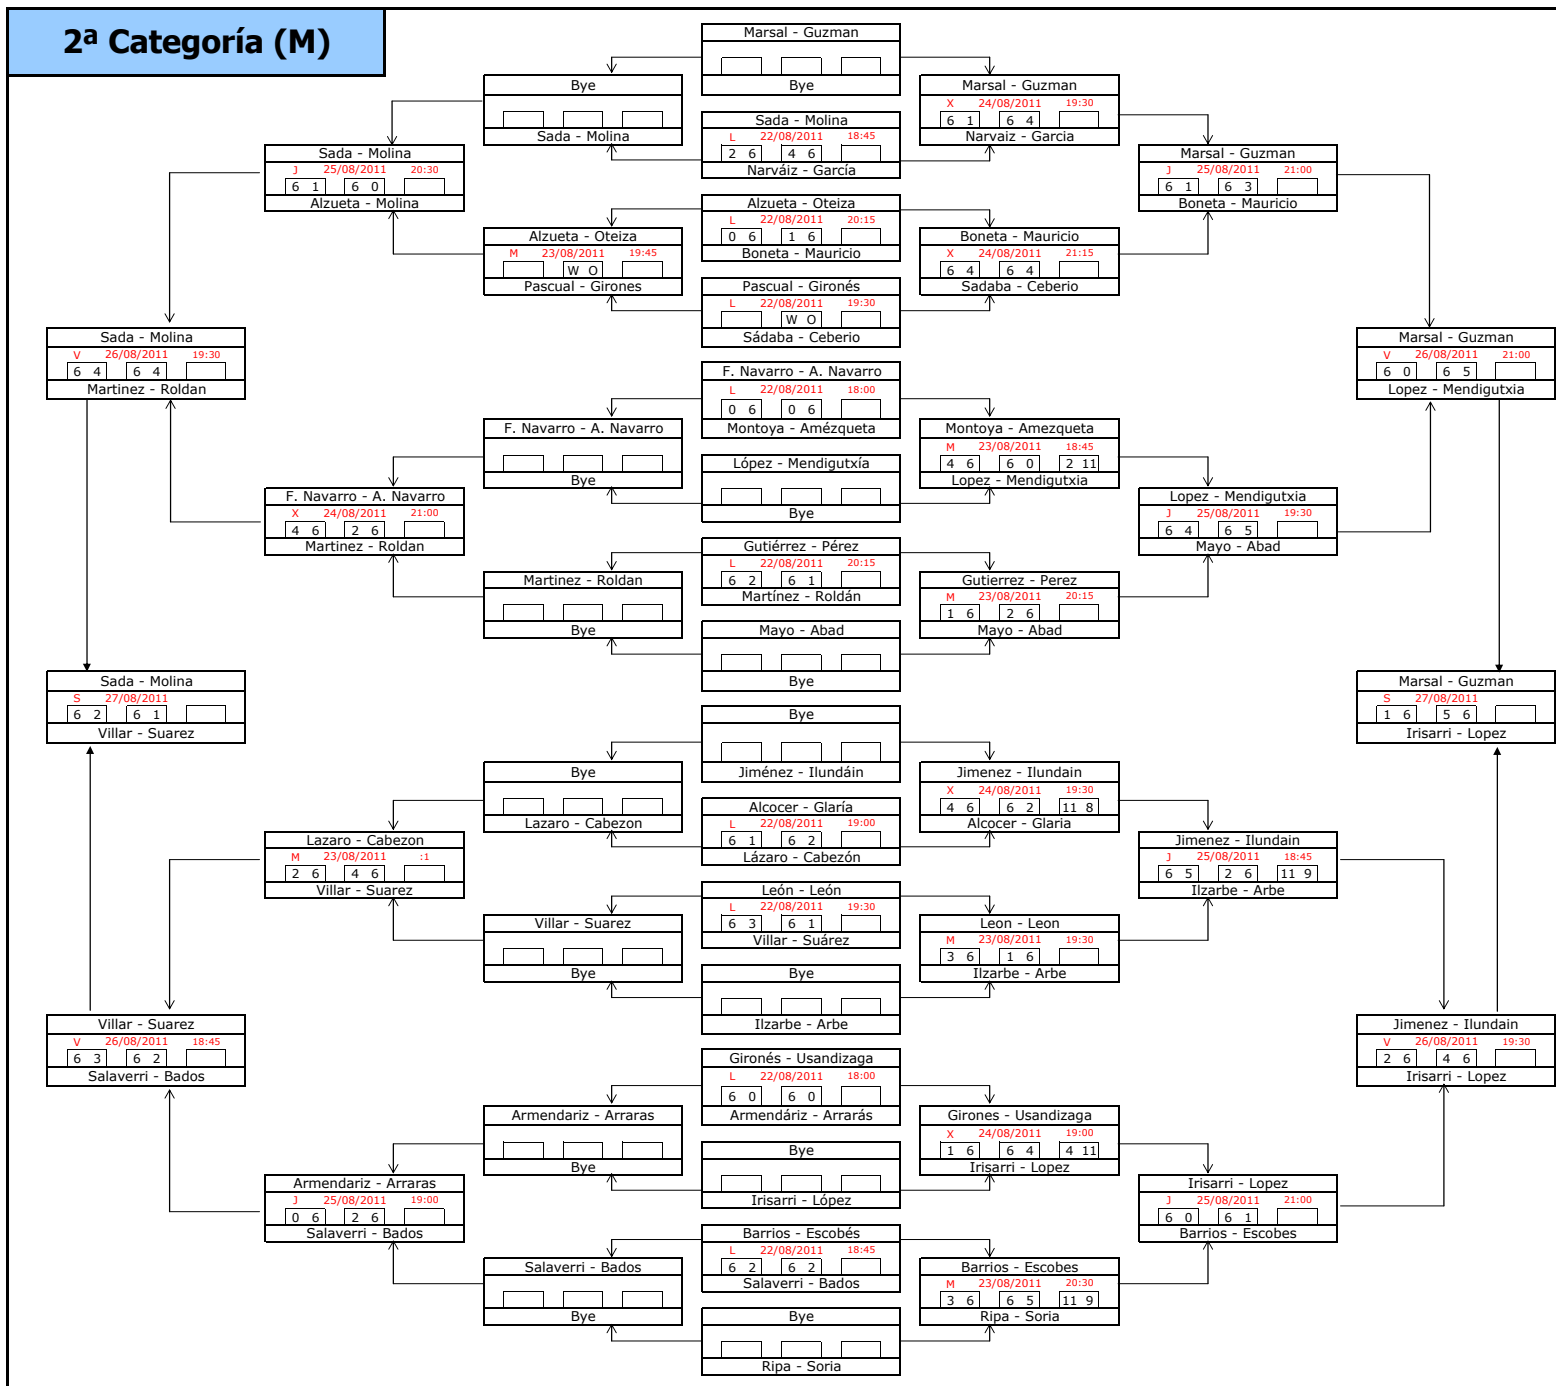

TORNEO SOCIAL C.D. AMAYA AÑO 2011

1ª Categoría (M)

TORNEO SOCIAL C.D. AMAYA AÑO 2011

2ª Categoría (M)

TORNEO SOCIAL C.D. AMAYA AÑO 2011

1ª Categoría (F)

2ª Categoría (F)