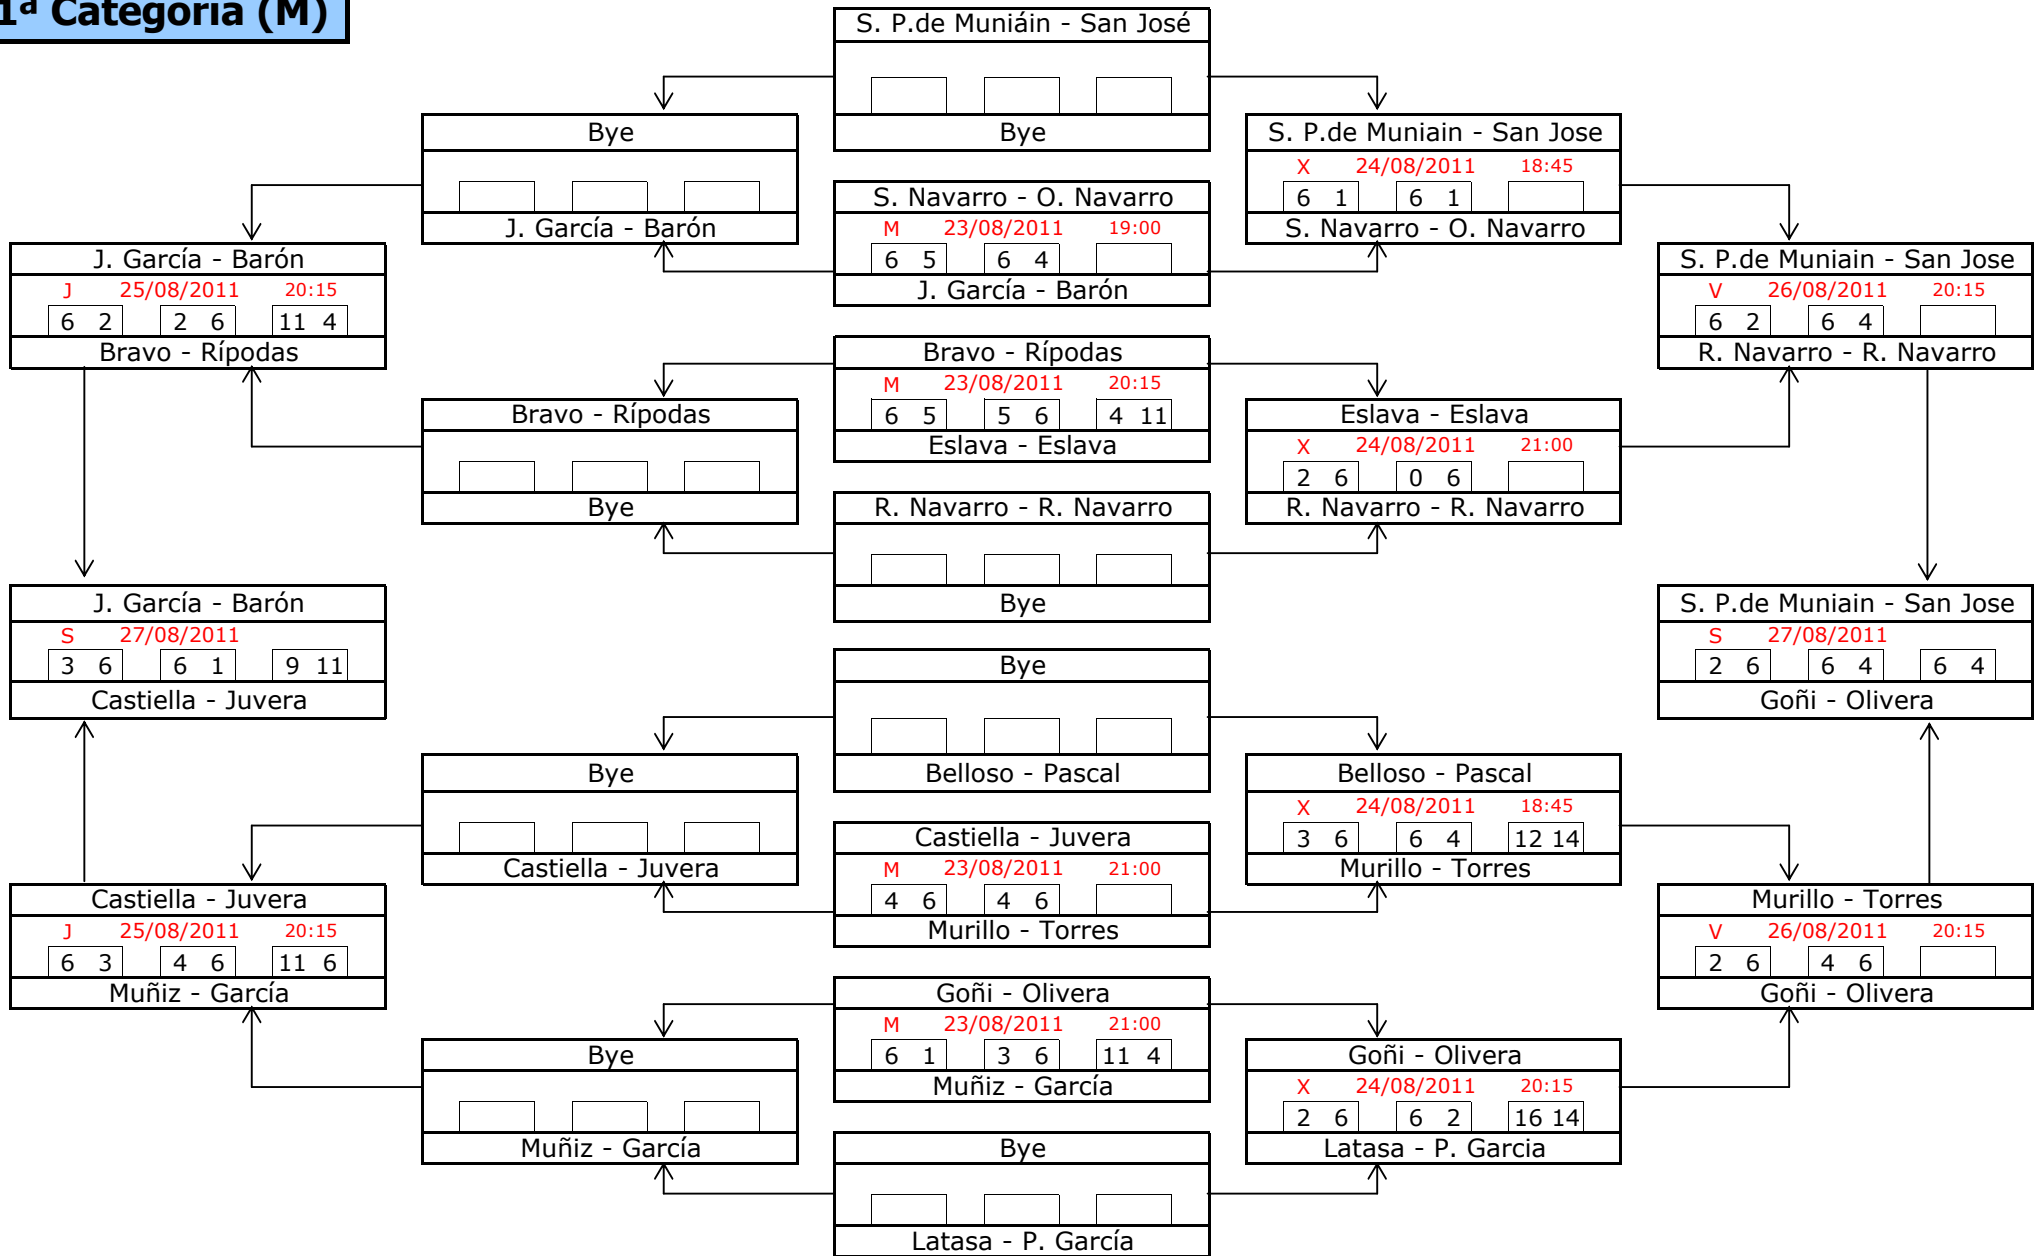

TORNEO SOCIAL C.D. AMAYA AÑO 2011

1ª Categoría (M)

TORNEO SOCIAL C.D. AMAYA AÑO 2011

2ª Categoría (M)

TORNEO SOCIAL C.D. AMAYA AÑO 2011

1ª Categoría (F)

2ª Categoría (F)