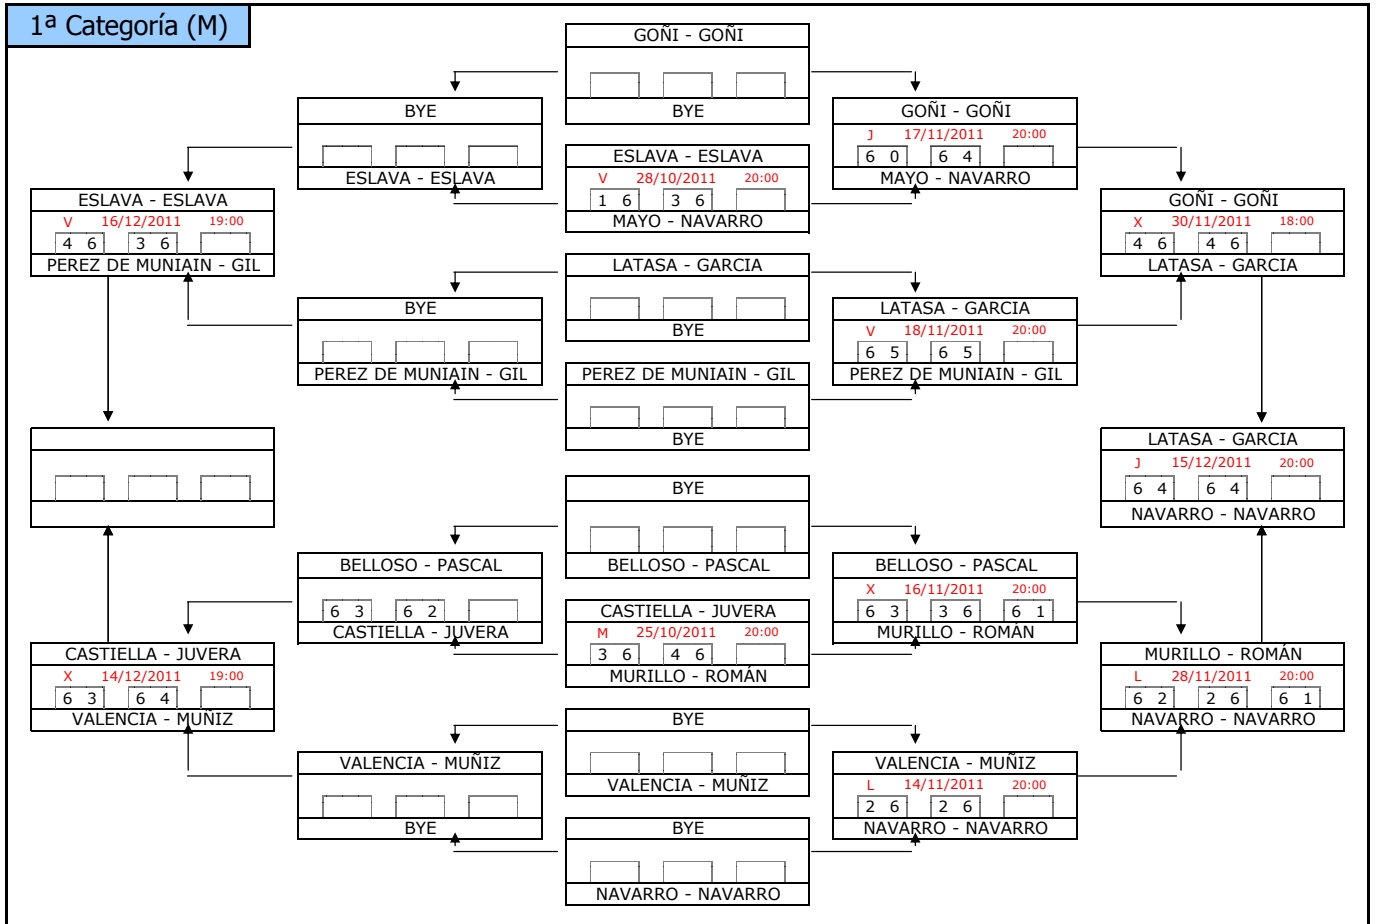

RANKING SOCIAL C.D. AMAYA

3º TORNEO. OCTUBRE - DICIEMBRE 2011

RANKING SOCIAL C.D. AMAYA

3º TORNEO. OCTUBRE - DICIEMBRE 2011

4ª Categoría (M)

5ª Categoría (M)

6ª Categoría (M)

RANKING SOCIAL C.D. AMAYA