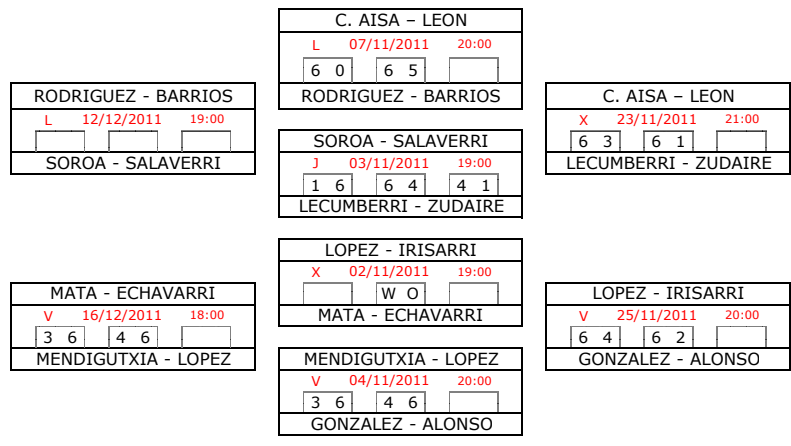

RANKING SOCIAL C.D. AMAYA

3º TORNEO. OCTUBRE - DICIEMBRE 2011

RANKING SOCIAL C.D. AMAYA

3º TORNEO. OCTUBRE - DICIEMBRE 2011

4ª Categoría (M)

5ª Categoría (M)

6ª Categoría (M)

RANKING SOCIAL C.D. AMAYA