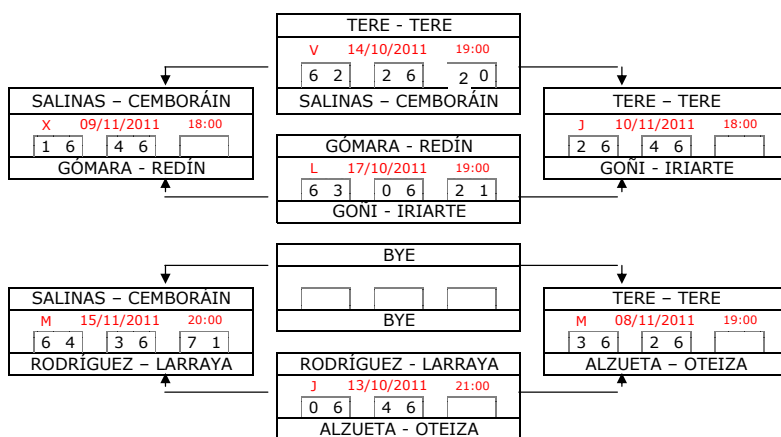

RANKING SOCIAL C.D. AMAYA

3º TORNEO. OCTUBRE - DICIEMBRE 2011

10ª Categoría (M)