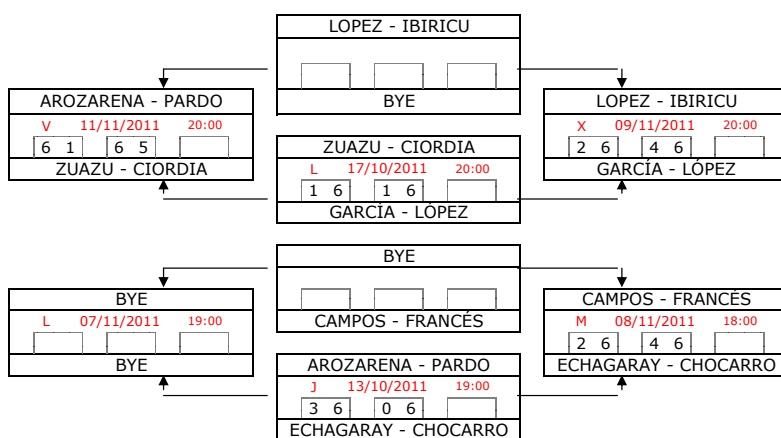

11ª Categoría (M)