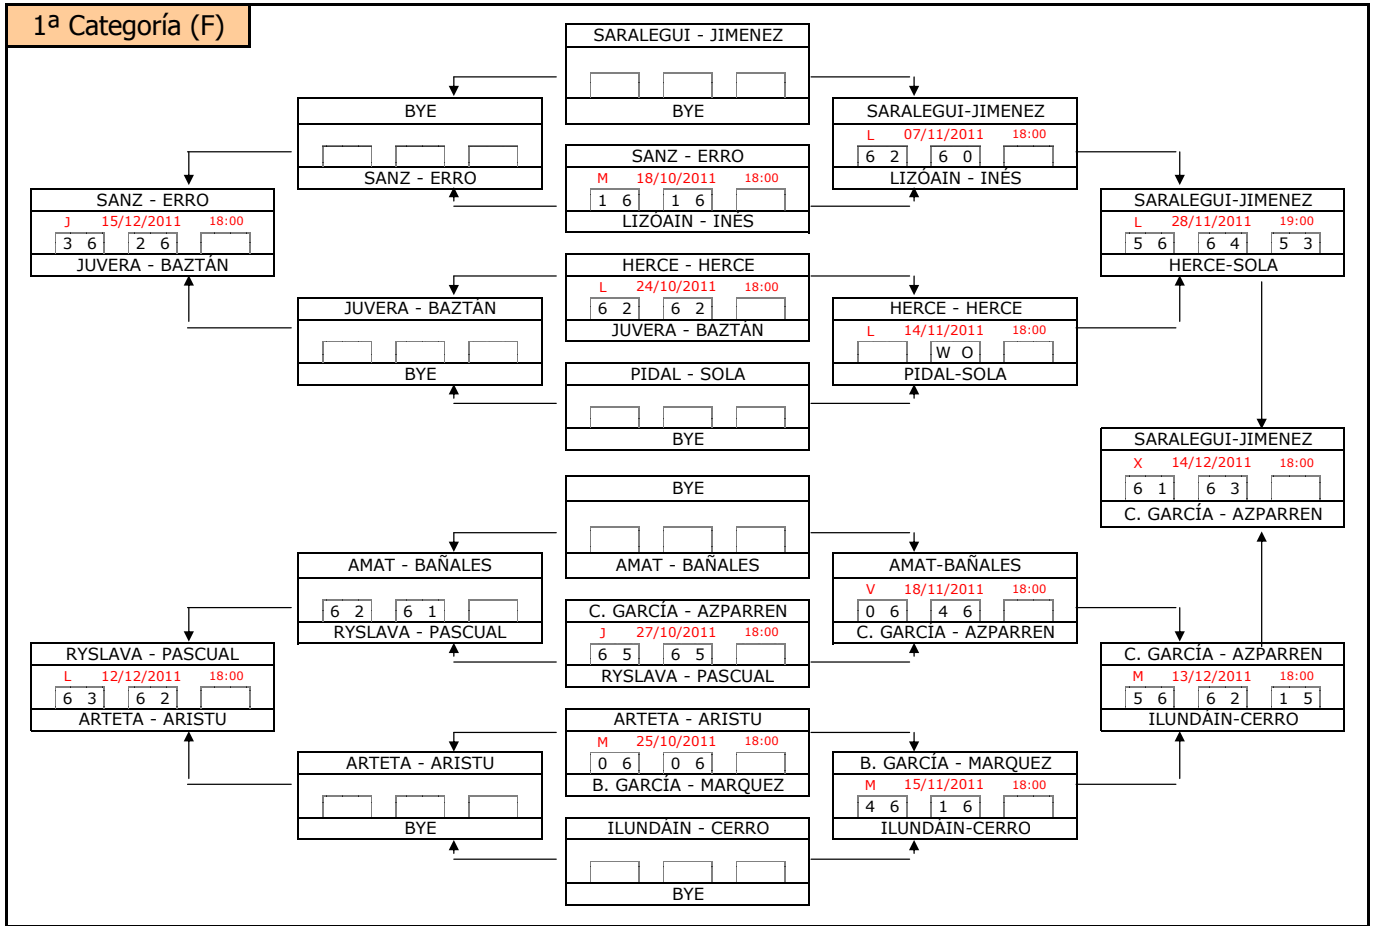

RANKING SOCIAL C.D. AMAYA

3º TORNEO. OCTUBRE - DICIEMBRE 2011