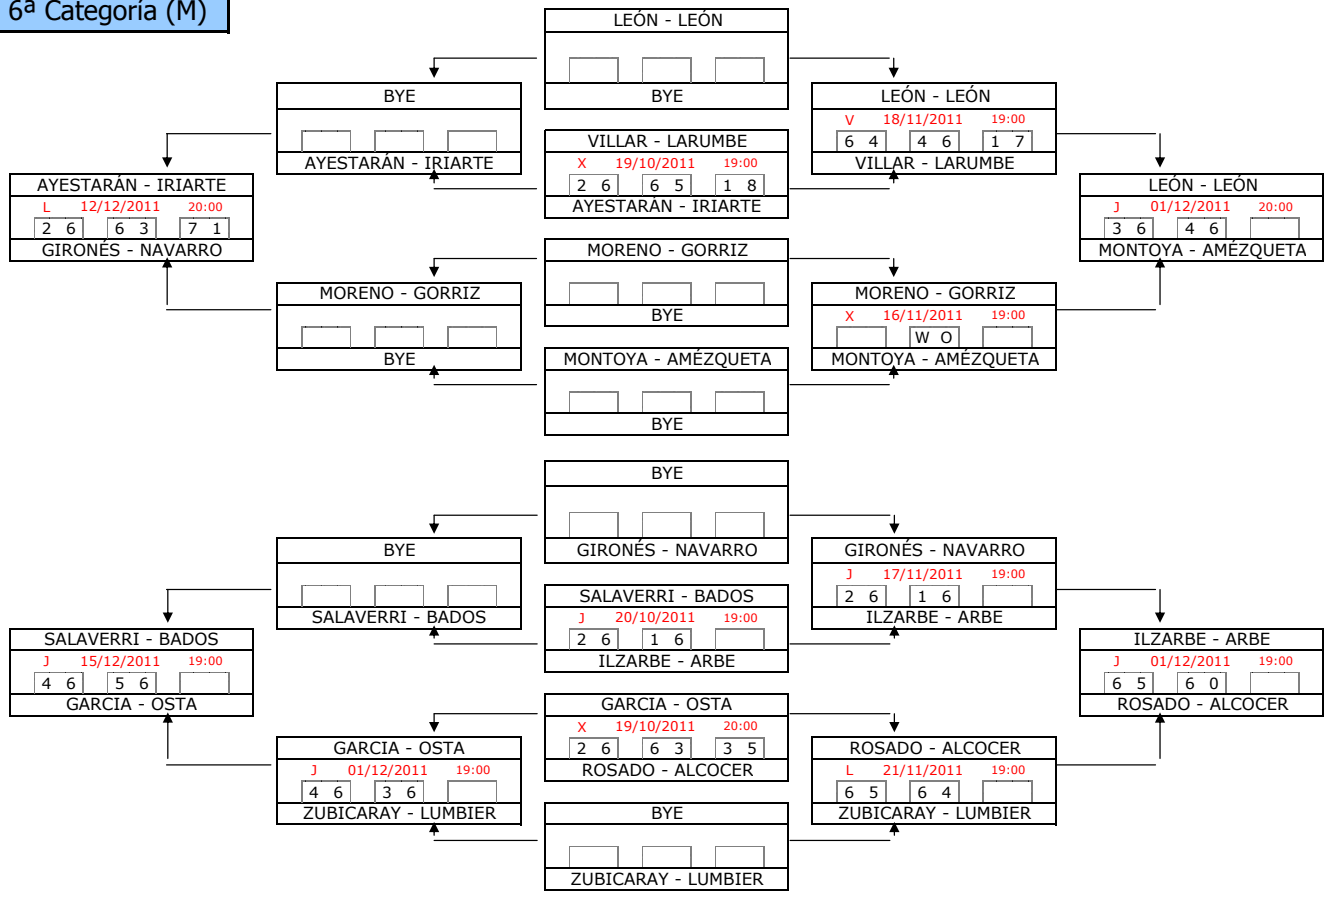

RANKING SOCIAL C.D. AMAYA

3º TORNEO. OCTUBRE - DICIEMBRE 2011

RANKING SOCIAL C.D. AMAYA

3º TORNEO. OCTUBRE - DICIEMBRE 2011

4ª Categoría (M)

5ª Categoría (M)

6ª Categoría (M)

RANKING SOCIAL C.D. AMAYA