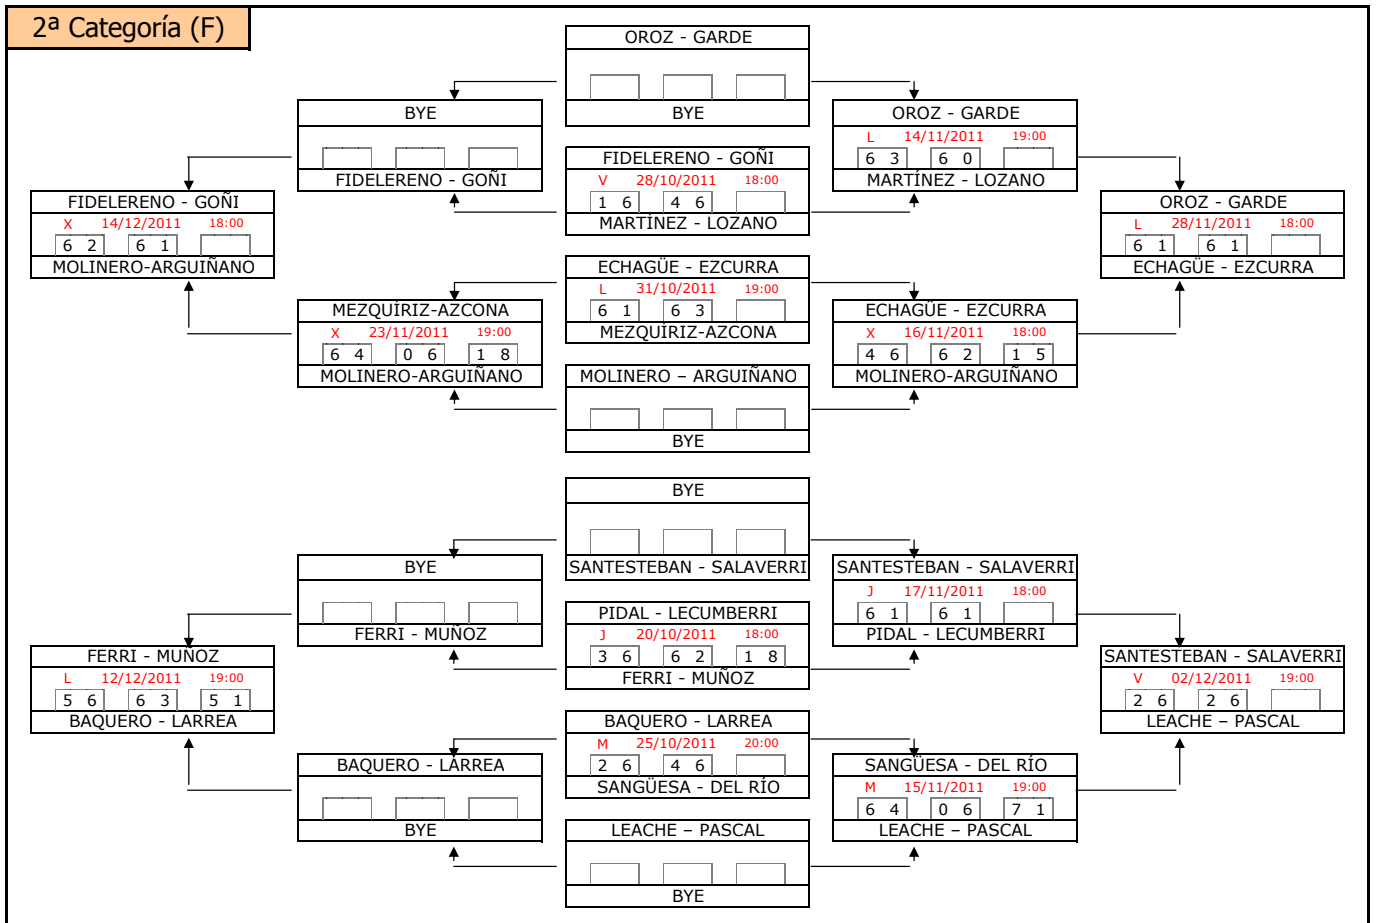

RANKING SOCIAL C.D. AMAYA

3º TORNEO. OCTUBRE - DICIEMBRE 2011

10ª Categoría (M)

11ª Categoría (M)

RANKING SOCIAL C.D. AMAYA

3º TORNEO. OCTUBRE - DICIEMBRE 2011

RANKING SOCIAL C.D. AMAYA

3º TORNEO. OCTUBRE - DICIEMBRE 2011