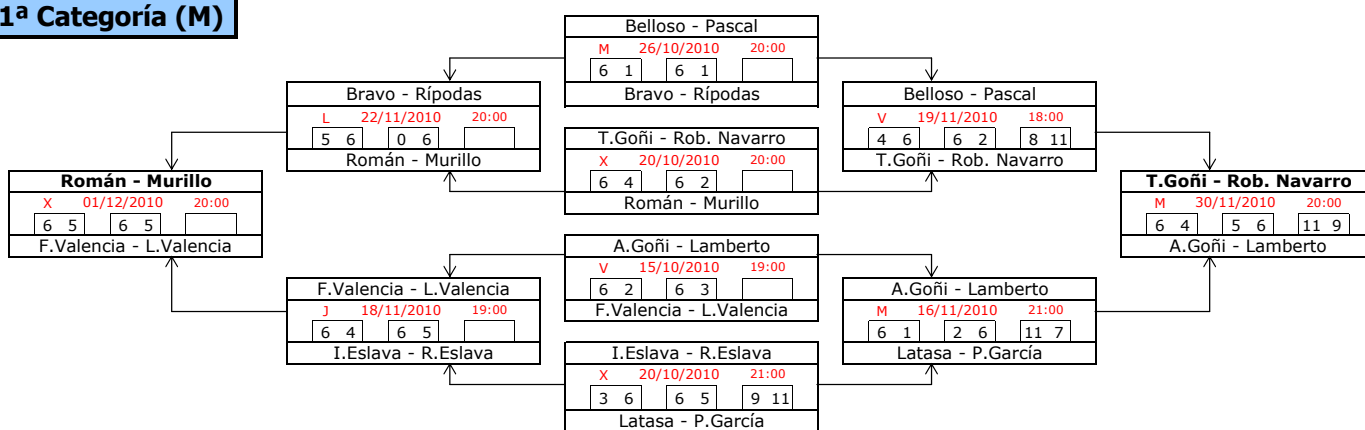

RANKING SOCIAL C.D. AMAYA

3º TORNEO. AÑO 2010

1ª Categoría (M)

2ª Categoría (M)

3ª Categoría (M)

4ª Categoría (M)

RANKING SOCIAL C.D. AMAYA

3º TORNEO. AÑO 2010

RANKING SOCIAL C.D. AMAYA

3º TORNEO. AÑO 2010

9ª Categoría (M)

10ª Categoría (M)