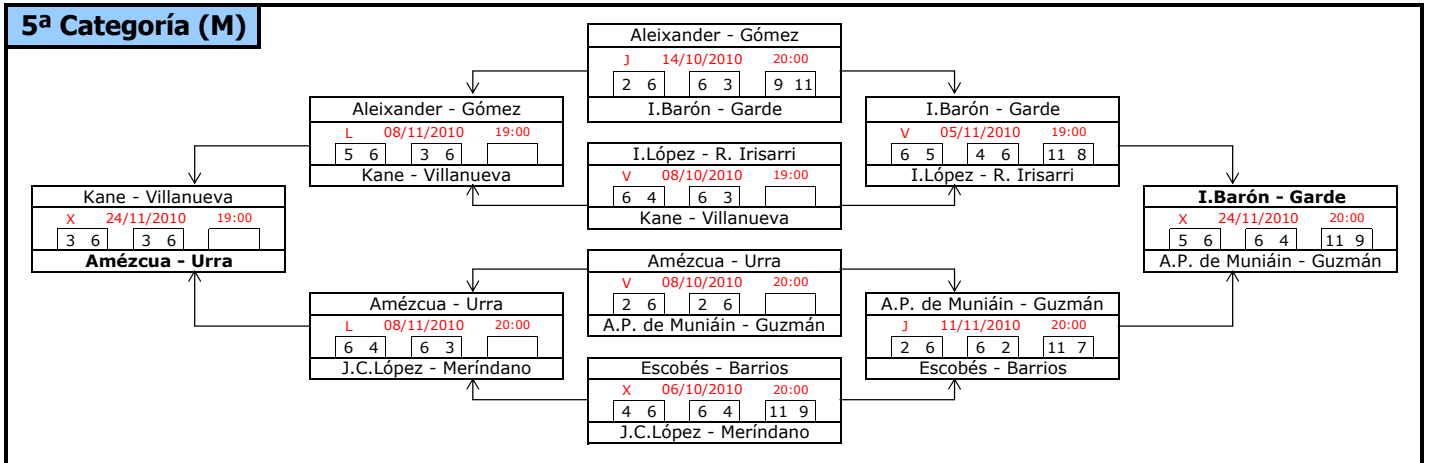

RANKING SOCIAL C.D. AMAYA

3º TORNEO. AÑO 2010

1ª Categoría (M)

2ª Categoría (M)

3ª Categoría (M)

4ª Categoría (M)

RANKING SOCIAL C.D. AMAYA

3º TORNEO. AÑO 2010

RANKING SOCIAL C.D. AMAYA

3º TORNEO. AÑO 2010

9ª Categoría (M)

10ª Categoría (M)